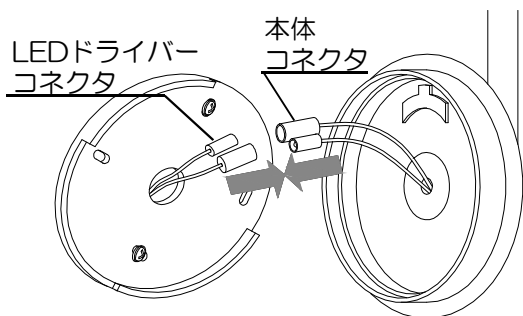

注 意

- ◇電気工事は電気工事店（有資格者）におまかせください。一般の方の工事は、法律で禁止されています。
- ◇器具取付けの際に、壁の化粧板が厚くて同梱のネジでは十分締付けられない場合には、同じ径の長いネジをご使用ください。**器具落下によるけがの原因**となることがあります。
- ◇器具取付けの際に、壁紙・クロス貼り等の接着剤等が十分乾燥してから器具を取付けてください。
メッキや塗装等の変色や、さびの原因となります。
- ◇この器具は屋内使用器具ですが、風呂場等の湿気や水気の多い場所では使用出来ません。
屋外では使用しないでください。**感電・火災の原因**となります。
- ◇取付けた器具を無理に回転させたり、引っ張ったり振動や衝撃を加えたりしないでください。
器具落下によるけがの原因となることがあります。
- ◇グローブ、セード及びランプの着脱は、両手で静かに扱い、取付けは確実に行ってください。
落下によるけがの原因となります。

お 願 い

電気工事店様へ
工事が終わりましたら、この取扱説明書を、必ずお客様へお渡しください。

部品名称

取付方法

■図1

■図2

■図3

■図4

※取付作業前に電源が切れていることを確認してください。
感電のおそれがあります。
※取付前の確認をします。取付部の強度は器具質量に十分耐えるようにしてください。不備がありますと、**落下によるけがのおそれがあります。**

1. 本体固定ネジを付属のレンチでゆるめて、本体から取付板をはずしてください。（図1）
2. 切込寸法の穴を開け、LEDドライバーの二次側電線を出して取付板の電源穴に通してから、取付板を付属の取付ネジで補強材のある位置に取り付けてください。（図2）
※LEDドライバーは水平の場所に置くか、壁にネジで固定してください。横に置いたり、ぶら下げないでください。**火災や点灯不良のおそれがあります。**
3. LEDドライバーのコネクタと本体のコネクタを最後まで接続してください。（図3）
4. 本体を取付板にかぶせて右に回します。本体固定ネジを締め付け確実に固定してください。（図4）