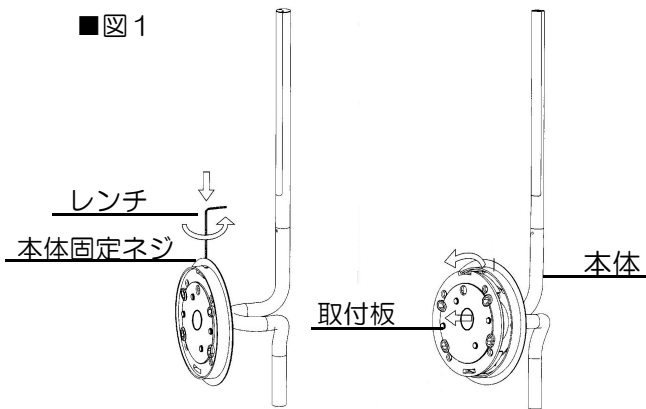

部品名称

取付方法

■図1