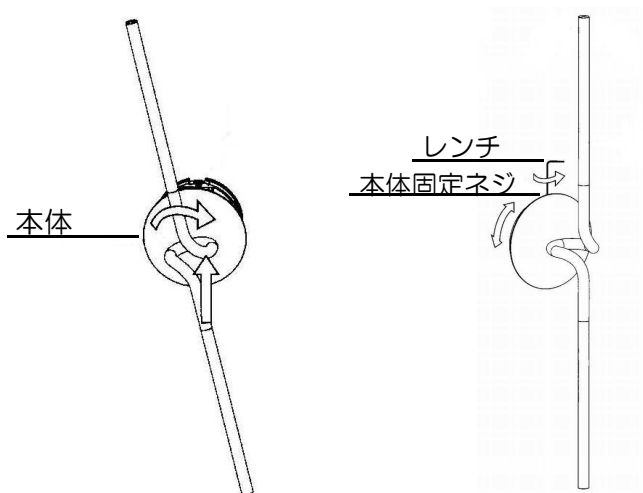

注 意

- ◇電気工事は電気工事店（有資格者）におまかせください。一般の方の工事は、法律で禁止されています。
- ◇器具取付けの際に、壁の化粧板が厚くて同梱のネジでは十分締付けられない場合には、同じ径の長いネジをご使用ください。**器具落下によるけがの原因**となることがあります。
- ◇器具取付けの際に、壁紙・クロス貼り等の接着剤等が十分乾燥してから器具を取付けてください。
メッキや塗装等の変色や、さびの原因となります。
- ◇この器具は屋内使用器具ですが、風呂場等の湿気や水気の多い場所では使用出来ません。
屋外では使用しないでください。**感電・火災の原因**となります。
- ◇取付けた器具を無理に回転させたり、引っ張ったり振動や衝撃を加えたりしないでください。
器具落下によるけがの原因となることがあります。
- ◇グローブ、セード及びランプの着脱は、両手で静かに扱い、取付けは確実に行ってください。
落下によるけがの原因となります。

お 願 い

電気工事店様へ
工事が終わりましたら、この取扱説明書を、必ずお客様へお渡しください。

部品名称

取付方法

■図1

■図2

■図3

■図4

※取付作業前に電源が切れていることを確認してください。
感電のおそれがあります。
※取付前の確認をします。取付部の強度は器具質量に十分耐えるようにしてください。不備がありますと、**落下によるけがのおそれがあります。**

1. 本体固定ネジを付属のレンチでゆるめて、本体から取付板をはずしてください。（図1）
2. 切込寸法の穴を開け、LEDドライバーの二次側電線を出して取付板の電源穴に通してから、取付板を付属の取付ネジで補強材のある位置に取り付けてください。（図2）
※LEDドライバーは水平の場所に置くか、壁にネジで固定してください。横に置いたり、ぶら下げないでください。**火災や点灯不良のおそれがあります。**
3. LEDドライバーのコネクタと本体のコネクタを最後まで接続してください。（図3）
4. 本体を取付板にかぶせて右に回します。本体固定ネジを締め付け確実に固定してください。（図4）

■切込寸法

■取付ピッチ

定格表

名称	COLOURS	適合ランプ	使用電圧	消費電力	質量
LIGHTSPRING SINGLE		14 LED 3000K 270lm	24V	4.5W	0.6Kg
LIGHTSPRING DOUBLE		28 LED 3000K 568lm	24V	9.0W	1.2Kg

本品の規格および外観は改良のため予告なしに変更することがありますので、ご了承ください。