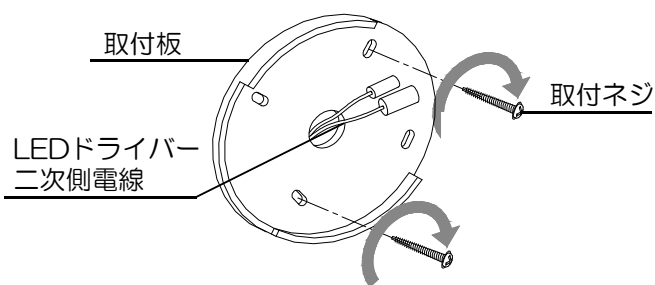

注 意

- ◇電気工事は電気工事店（有資格者）におまかせください。一般の方の工事は、法律で禁止されています。
- ◇器具取付けの際に、壁の化粧板が厚くて同梱のネジでは十分締付けられない場合には、同じ径の長いネジをご使用ください。**器具落下によるけがの原因**となることがあります。
- ◇器具取付けの際に、壁紙・クロス貼り等の接着剤等が十分乾燥してから器具を取付けてください。
メッキや塗装等の変色や、さびの原因となります。
- ◇この器具は屋内使用器具ですが、風呂場等の湿気や水気の多い場所では使用出来ません。
屋外では使用しないでください。**感電・火災の原因**となります。
- ◇取付けた器具を無理に回転させたり、引っ張ったり振動や衝撃を加えたりしないでください。
器具落下によるけがの原因となることがあります。
- ◇グローブ、セード及びランプの着脱は、両手で静かに扱い、取付けは確実に行ってください。
落下によるけがの原因となります。

お 願 い

電気工事店様へ
工事が終わりましたら、この取扱説明書を、必ずお客様へお渡しください。

部品名称

取付方法

■図1

■図2

■図3

■図4

※取付作業前に電源が切れていることを確認してください。
感電のおそれがあります。
※取付前の確認をします。取付部の強度は器具質量に十分耐えるようにしてください。不備がありますと、**落下によるけがのおそれがあります。**

1. 本体固定ネジを付属のレンチでゆるめて、本体から取付板をはずしてください。（図1）
2. 切込寸法の穴を開け、LEDドライバーの二次側電線を出して取付板の電源穴に通してから、取付板を付属の取付ネジで補強材のある位置に取り付けてください。（図2）
※LEDドライバーは水平の場所に置くか、壁にネジで固定してください。横に置いたり、ぶら下げないでください。**火災や点灯不良のおそれがあります。**
3. LEDドライバーのコネクタと本体のコネクタを最後まで接続してください。（図3）
4. 本体を取付板にかぶせて右に回します。本体固定ネジを締め付け確実に固定してください。（図4）