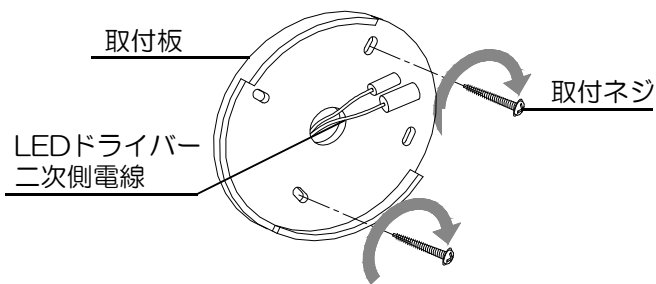

注 意

- ◇電気工事は電気工事店（有資格者）におまかせください。一般の方の工事は、法律で禁止されています。
- ◇器具取付けの際に、壁の化粧板が厚くて同梱のネジでは十分締付けられない場合には、同じ径の長いネジをご使用ください。**器具落下によるけがの原因**となることがあります。
- ◇器具取付けの際に、壁紙・クロス貼り等の接着剤等が十分乾燥してから器具を取付けてください。
メッキや塗装等の変色や、さびの原因となります。
- ◇この器具は屋内使用器具ですが、風呂場等の湿気や水気の多い場所では使用出来ません。
屋外では使用しないでください。**感電・火災の原因**となります。
- ◇取付けた器具を無理に回転させたり、引っ張ったり振動や衝撃を加えたりしないでください。
器具落下によるけがの原因となることがあります。
- ◇グローブ、セード及びランプの着脱は、両手で静かに扱い、取付けは確実に行ってください。
落下によるけがの原因となります。

お 願 い

電気工事店様へ
工事が終わりましたら、この取扱説明書を、必ずお客様へお渡しください。

部品名称

取付方法

■図1

■図2

■図3

■図4

※取付作業前に電源が切れていることを確認してください。
感電のおそれがあります。
 ※取付前の確認をします。取付部の強度は器具質量に十分耐えるようにしてください。不備がありますと、**落下によるけがのおそれがあります。**

1. 本体固定ネジを付属のレンチでゆるめて、本体から取付板をはずしてください。（図1）
2. 切込寸法の穴を開け、LEDドライバーの二次側電線を出して取付板の電源穴に通してから、取付板を付属の取付ネジで補強材のある位置に取り付けてください。（図2）
 ※LEDドライバーは水平の場所に置くか、壁にネジで固定してください。横に置いたり、ぶら下げないでください。**火災や点灯不良のおそれがあります。**
3. LEDドライバーのコネクタと本体のコネクタを最後まで接続してください。（図3）
4. 本体を取付板にかぶせて右に回します。本体固定ネジを締め付け確実に固定してください。（図4）