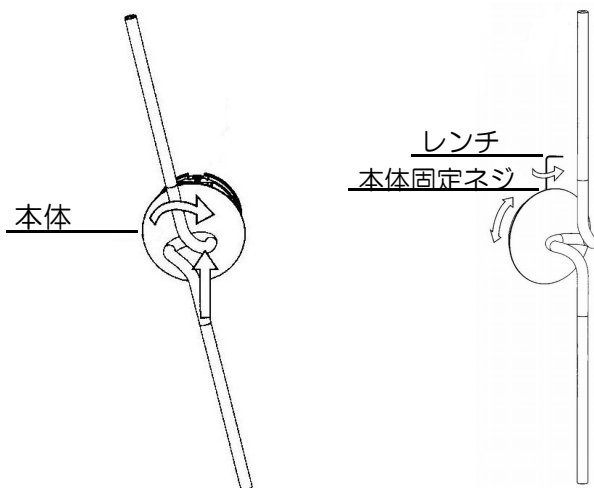

注 意

- ◇電気工事は電気工事店（有資格者）におまかせください。一般の方の工事は、法律で禁止されています。
- ◇器具取付けの際に、壁の化粧板が厚くて同梱のネジでは十分締付けられない場合には、同じ径の長いネジをご使用ください。**器具落下によるけがの原因**となることがあります。
- ◇器具取付けの際に、壁紙・クロス貼り等の接着剤等が十分乾燥してから器具を取付けてください。
メッキや塗装等の変色や、さびの原因となります。
- ◇この器具は屋内使用器具ですが、風呂場等の湿気や水気の多い場所では使用出来ません。
屋外では使用しないでください。**感電・火災の原因**となります。
- ◇取付けた器具を無理に回転させたり、引っ張ったり振動や衝撃を加えたりしないでください。
器具落下によるけがの原因となることがあります。
- ◇グローブ、セード及びランプの着脱は、両手で静かに扱い、取付けは確実に行ってください。
落下によるけがの原因となります。

お 願 い

電気工事店様へ
工事が終わりましたら、この取扱説明書を、必ずお客様へお渡しください。

部品名称

取付方法

■図1

■図2

■図3

■図4

※取付作業前に電源が切れていることを確認してください。
感電のおそれがあります。
 ※取付前の確認をします。取付部の強度は器具質量に十分耐えるようにしてください。不備がありますと、**落下によるけがのおそれがあります。**

1. 本体固定ネジを付属のレンチでゆるめて、本体から取付板をはずしてください。（図1）
2. 切込寸法の穴を開け、LEDドライバーの二次側電線を出して取付板の電源穴に通してから、取付板を付属の取付ネジで補強材のある位置に取り付けてください。（図2）
 ※LEDドライバーは水平の場所に置くか、壁にネジで固定してください。横に置いたり、ぶら下げないでください。**火災や点灯不良のおそれがあります。**
3. LEDドライバーのコネクタと本体のコネクタを最後まで接続してください。（図3）
4. 本体を取付板にかぶせて右に回します。本体固定ネジを締め付け確実に固定してください。（図4）

■切込寸法

■取付ピッチ

定格表

名称	COLOURS	適合ランプ	使用電圧	消費電力	質量
LIGHTSPRING SINGLE		14 LED 3000K 320lm	24V	4.5W	0.6Kg
LIGHTSPRING DOUBLE		28 LED 3000K 640lm	24V	9.0W	1.2Kg

本品の規格および外観は改良のため予告なしに変更することがありますので、ご了承ください。