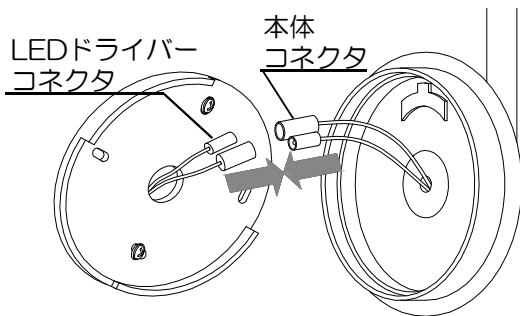

注 意

- ◇電気工事は電気工事店（有資格者）におまかせください。一般の方の工事は、法律で禁止されています。
- ◇器具取付けの際に、壁の化粧板が厚くて同梱のネジでは十分締付けられない場合には、同じ径の長いネジをご使用ください。**器具落下によるけがの原因**となることがあります。
- ◇器具取付けの際に、壁紙・クロス貼り等の接着剤等が十分乾燥してから器具を取付けてください。
メッキや塗装等の変色や、さびの原因となります。
- ◇この器具は屋内使用器具ですが、風呂場等の湿気や水気の多い場所では使用出来ません。
屋外では使用しないでください。**感電・火災の原因**となります。
- ◇取付けた器具を無理に回転させたり、引っ張ったり振動や衝撃を加えたりしないでください。
器具落下によるけがの原因となることがあります。
- ◇グローブ、セード及びランプの着脱は、両手で静かに扱い、取付けは確実に行ってください。
落下によるけがの原因となります。

お 願 い

電気工事店様へ
工事が終わりましたら、この取扱説明書を、必ずお客様へお渡しください。

部品名称

取付方法

■図1

■図2

■図3

■図4

※取付作業前に電源が切れていることを確認してください。
感電のおそれがあります。
 ※取付前の確認をします。取付部の強度は器具質量に十分耐えるようにしてください。不備がありますと、**落下によるけがのおそれがあります。**

1. 本体固定ネジを付属のレンチでゆるめて、本体から取付板をはずしてください。（図1）
2. 切込寸法の穴を開け、LEDドライバーの二次側電線を出して取付板の電源穴に通してから、取付板を付属の取付ネジで補強材のある位置に取り付けてください。（図2）
 ※LEDドライバーは水平の場所に置くか、壁にネジで固定してください。横に置いたり、ぶら下げないでください。**火災や点灯不良のおそれがあります。**
3. LEDドライバーのコネクタと本体のコネクタを最後まで接続してください。（図3）
4. 本体を取付板にかぶせて右に回します。本体固定ネジを締め付け確実に固定してください。（図4）