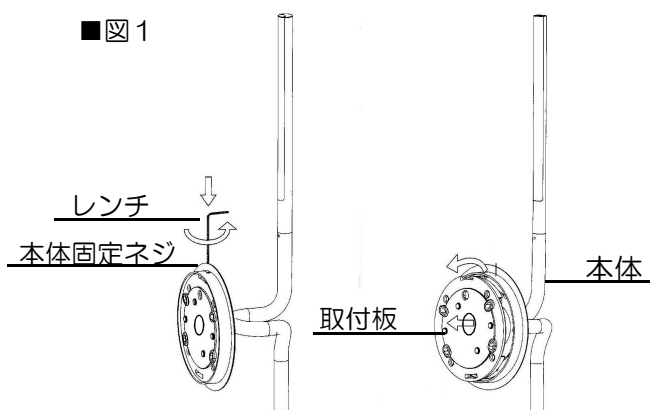

部品名称

取付方法

■図1