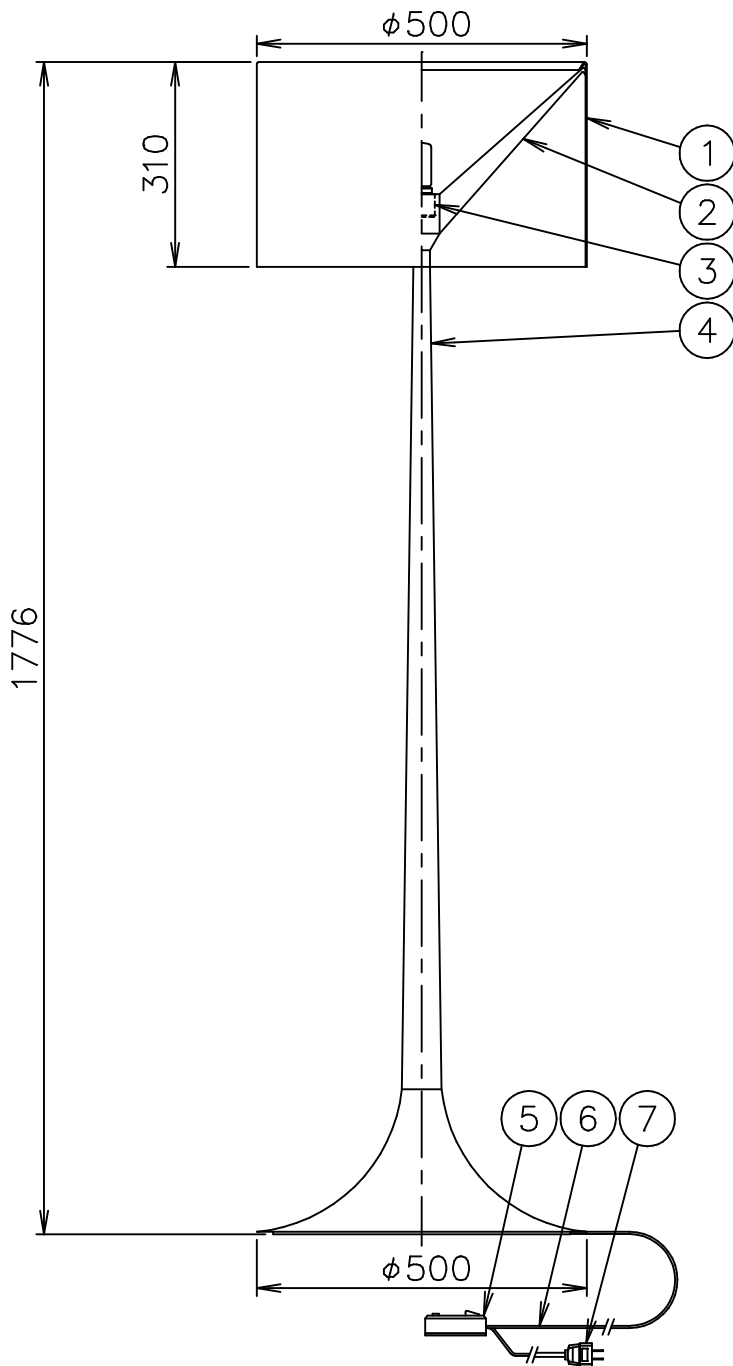

FLOS

SPUN LIGHT F

7	プラグ	樹脂	1	黒色 15A 125V		
6	コード	ビニール	1	黒色	器具タイプ	屋内専用
5	調光器	樹脂	1	黒色 110V 450W		
4	支柱	AS	1	色種参照		
3	ソケット	樹脂	1	E26 4A 250V	適合	E26
2	アーム	AC	1	色種参照	ランプ	二重管ハロゲンランプフロスト120V 250W×1
1	セード	AP	1	色種参照 / 内面: 白色塗装 外面Brown: 内面黄色塗装	色種	White.Black.Silver.Aluminium.Mud
品番	品名	材質	数量	摘要	名称	SPUN LIGHT F
第三角法	作図	単位	mm	尺度	質量	9.3 kg