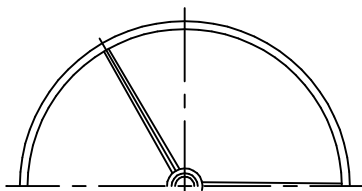

FLOS

SPUN LIGHT F

7	プラグ	樹脂	1	黒色 15A 125V		
6	コード	ビニール	1	黒色	器具タイプ	屋内専用
5	調光器	樹脂	1	黒色 110V 450W		
4	支柱	AS	1	色種参照		
3	ソケット	樹脂	1	E26 4A 250V	適合	E26
2	アーム	AC	1	色種参照	ランプ	二重管ハロゲンランプフロスト120V 250W×1
1	セード	AP	1	色種参照 / 内面: 白色塗装 外面Brown: 内面黄色塗装	色種	White.Black.Silver.Aluminium.Mud
品番	品名	材質	数量	摘要	名称	SPUN LIGHT F
第三角法	作図	単位	mm	尺度	質量	9.3 kg