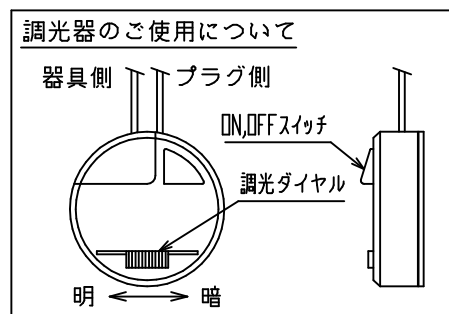

FLOS

SPUN LIGHT F

7	プラグ	樹脂	1	黒色 15A 125V		
6	コード	ビニール	1	黒色	器具タイプ	屋内専用
5	調光器	樹脂	1	黒色 110V 450W		
4	支柱	AS	1	色種参照		
3	ソケット	樹脂	1	E26 4A 250V	適合	E26
2	アーム	AC	1	色種参照	ランプ	二重管ハロゲンランプフロスト120V 250W×1
1	セード	AP	1	色種参照 / 内面: 白色塗装 外面Brown: 内面黄色塗装	色種	White.Black.Silver.Aluminium.Mud
品番	品名	材質	数量	摘要	名称	SPUN LIGHT F
第三角法	作図	単位	mm	尺度	質量	9.3 kg