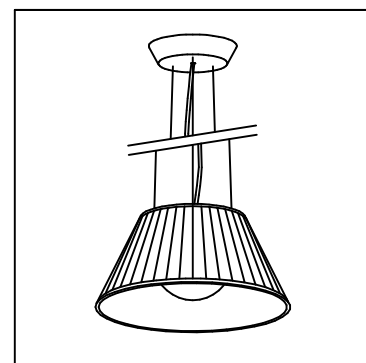

FLOS

ROMEO SOFT S2

140401

130620

120720

8	セード	布	1	ベージュ色		
7	カバー	ガラス	1	フロスト		
6	ソケット	フェノール	1	黒色 E26 4A 125V	器具 タイプ	屋内専用
5	灯具	樹脂	1	白色		
4	コード	塩化ビニール	1	透明		
3	ワイヤー	SUS	3	φ1.2	適合	E26
2	フランジ	樹脂	1	白色	ランプ	普通ランプシリカ 100W×1
1	取付板	SPC	1	ユニクロメート	色種	
品番	品名	材質	数量	摘要	名称	ROMEO SOFT S2
第三角法	作図	単位	mm	尺度	質量	3.4 kg