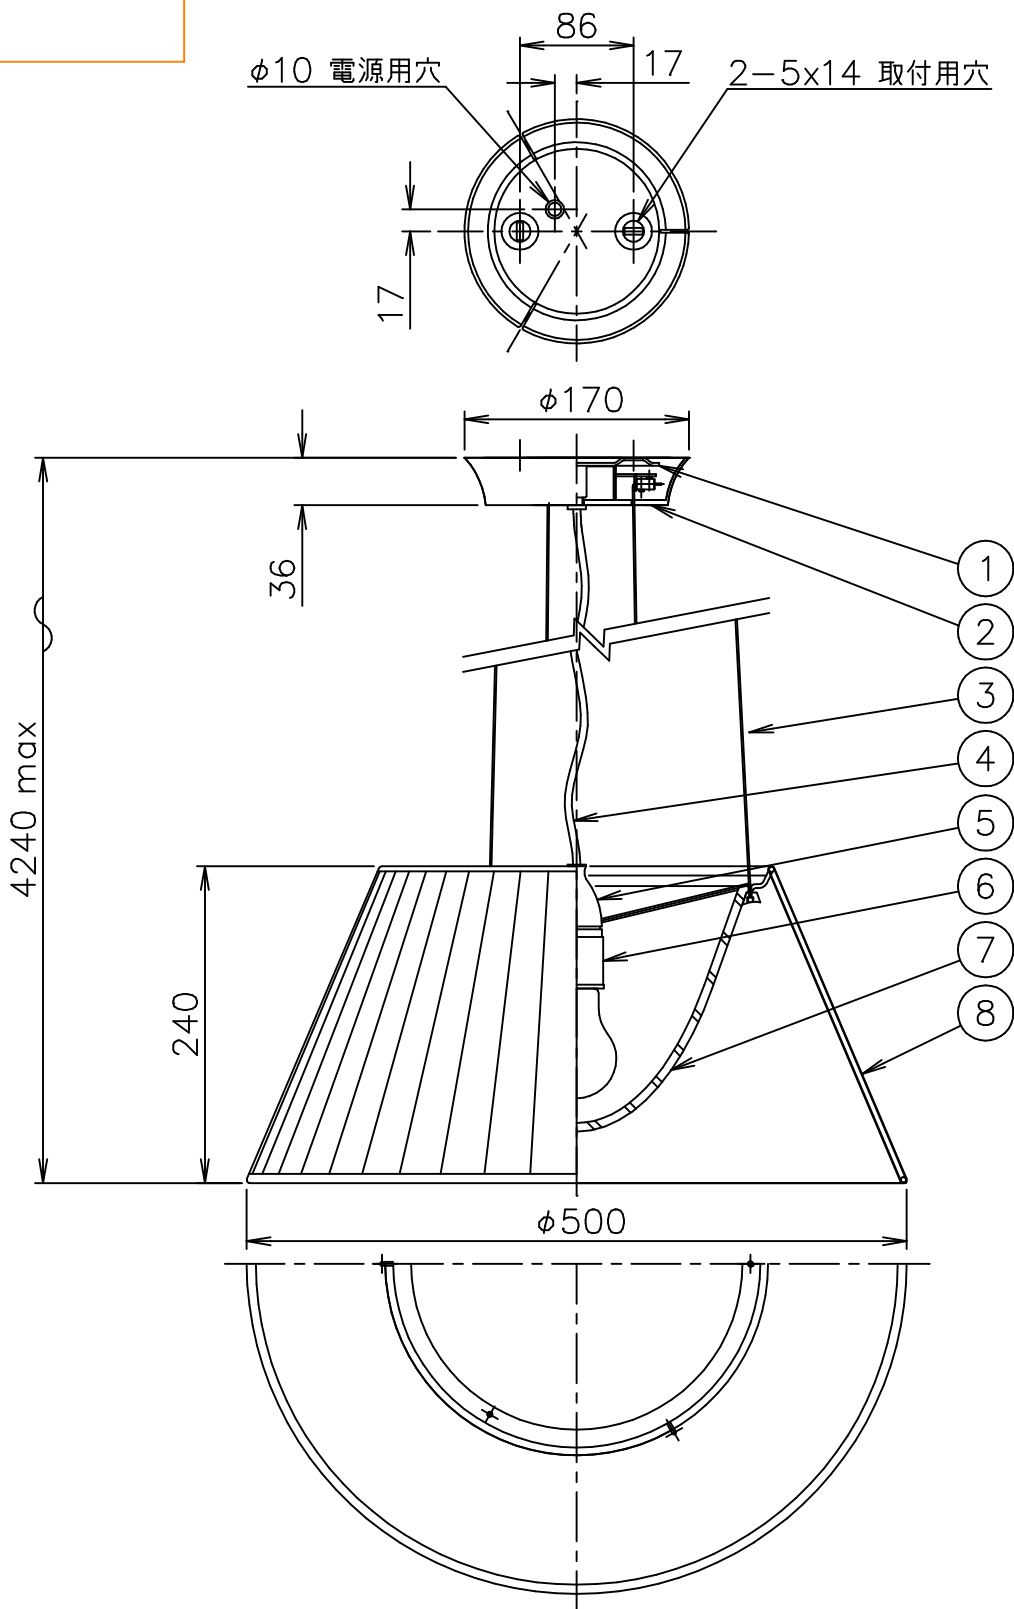

FLOS

ROMEO SOFT S2

140401

130620

120720

8	セード	布	1	ベージュ色		
7	カバー	ガラス	1	フロスト		
6	ソケット	フェノール	1	黒色 E26 4A 125V	器具 タイプ	屋内専用
5	灯具	樹脂	1	白色		
4	コード	塩化ビニール	1	透明		
3	ワイヤー	SUS	3	φ1.2	適合	E26
2	フランジ	樹脂	1	白色	ランプ	普通ランプシリカ 100W×1
1	取付板	SPC	1	ユニクロメート	色種	
品番	品名	材質	数量	摘要	名称	ROMEO SOFT S2
第三角法	作図	単位	mm	尺度	質量	3.4 kg