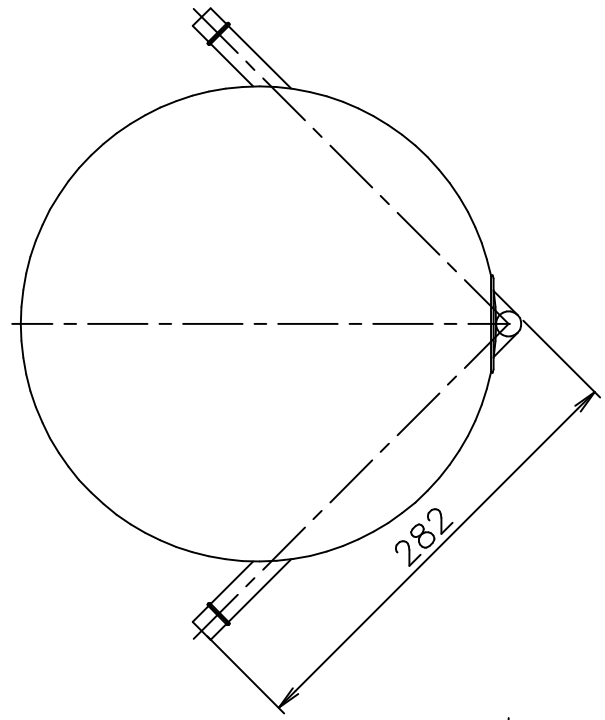

150120 150528 170117

IC LIGHTS T2

6	調光器	樹脂	1	黒色 110V 150W	器具 タイプ	屋内専用
5	コード	ビニール	1	黒色		
4	プラグ	樹脂	1	黒色 15A 125V		
3	セード	ガラス	1	白色	適合	E26
2	ソケット	磁器	1	E26 白色	ランプ	二重管ハロゲンランプフロスト120V 100W×1
1	本体	GLD.BsBM/CHR.ST	1	色種参照	色種	Gold.Chrome
品番	品名	材質	数量	摘要		名称
第三角法	作図	単位	mm	尺度	—	質量 3.0 kg