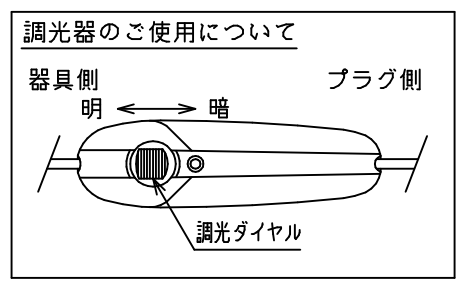

150120 150528 170117

IC LIGHTS T2

6	調光器	樹脂	1	黒色 110V 150W	器具 タイプ	屋内専用
5	コード	ビニール	1	黒色		
4	プラグ	樹脂	1	黒色 15A 125V		
3	セード	ガラス	1	白色	適合	E26
2	ソケット	磁器	1	E26 白色	ランプ	二重管ハロゲンランプフロスト120V 100W×1
1	本体	GLD.BsBM/CHR.ST	1	色種参照	色種	Gold.Chrome
品番	品名	材質	数量	摘要		名称
第三角法	作図	単位	mm	尺度	—	質量 3.0 kg