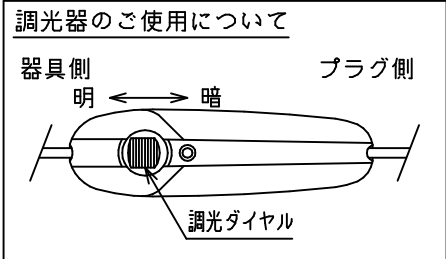

170301
170117
150528
150120

IC LIGHTS T2

6	調光器	樹脂	1	黒色 110V 150W	器具 タイプ	屋内専用
5	コード	ビニール	1	黒色		
4	プラグ	樹脂	1	黒色 15A 125V		
3	セード	ガラス	1	白色	適合	E26
2	ソケット	磁器	1	E26 白色	ランプ	二重管ハロゲンランプフロスト120V 100W×1
1	本体	GLD.BsBM/CHR.ST	1	色種参照	色種	Gold.Chrome
品番	品名	材質	数量	摘要		名称
第三角法	作図	単位	mm	尺度	—	質量 3.0 kg