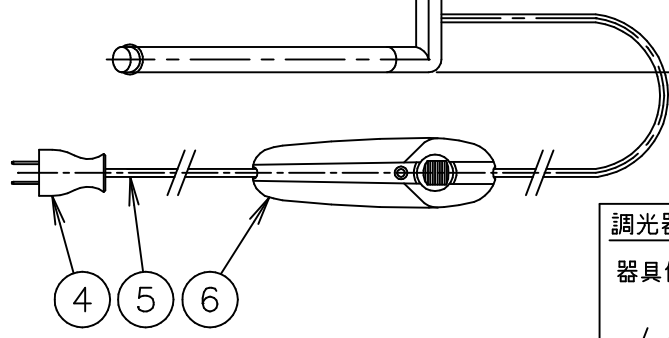

150120 150528 170117

IC LIGHTS T2

6	調光器	樹脂	1	黒色 110V 150W	器具 タイプ	屋内専用
5	コード	ビニール	1	黒色		
4	プラグ	樹脂	1	黒色 15A 125V		
3	セード	ガラス	1	白色	適合	E26
2	ソケット	磁器	1	E26 白色	ランプ	二重管ハロゲンランプフロスト120V 100W×1
1	本体	GLD.BsBM/CHR.ST	1	色種参照	色種	Gold.Chrome
品番	品名	材質	数量	摘要		名称
第三角法	作図	単位	mm	尺度	—	質量 3.0 kg