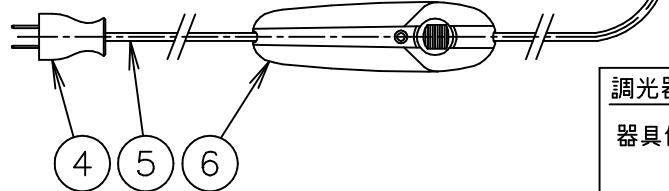

170301
170117
150528
150120

IC LIGHTS T2

6	調光器	樹脂	1	黒色 110V 150W	器具 タイプ	屋内専用
5	コード	ビニール	1	黒色		
4	プラグ	樹脂	1	黒色 15A 125V		
3	セード	ガラス	1	白色	適合	E26
2	ソケット	磁器	1	E26 白色	ランプ	二重管ハロゲンランプフロスト120V 100W×1
1	本体	GLD.BsBM/CHR.ST	1	色種参照	色種	Gold.Chrome
品番	品名	材質	数量	摘要		名称
第三角法	作図	単位	mm	尺度	—	質量 3.0 kg