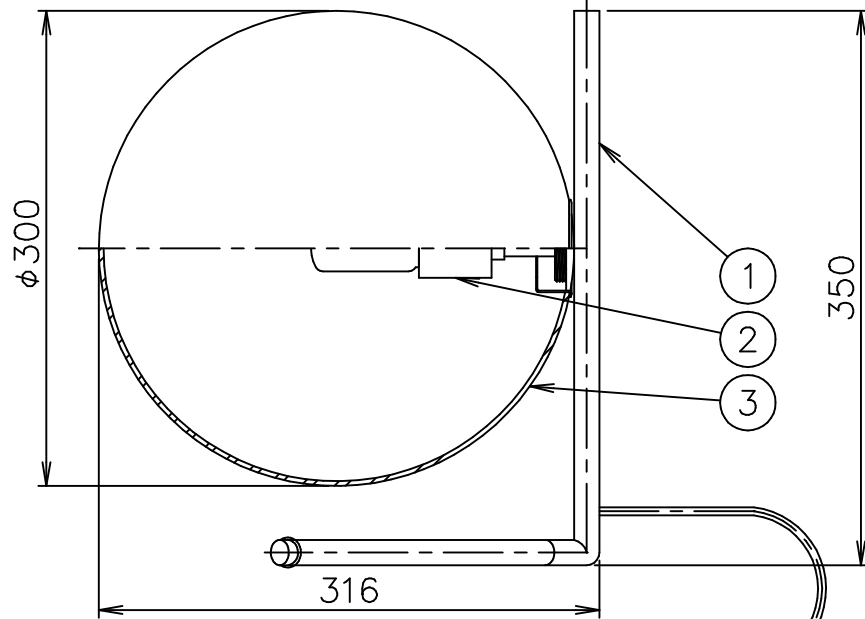

170301
170117
150528
150120

IC LIGHTS T2

6	調光器	樹脂	1	黒色 110V 150W	器具 タイプ	屋内専用
5	コード	ビニール	1	黒色		
4	プラグ	樹脂	1	黒色 15A 125V		
3	セード	ガラス	1	白色	適合	E26
2	ソケット	磁器	1	E26 白色	ランプ	二重管ハロゲンランプフロスト120V 100W×1
1	本体	GLD.BsBM/CHR.ST	1	色種参照	色種	Gold.Chrome
品番	品名	材質	数量	摘要		名称
第三角法	作図	単位	mm	尺度	—	質量 3.0 kg