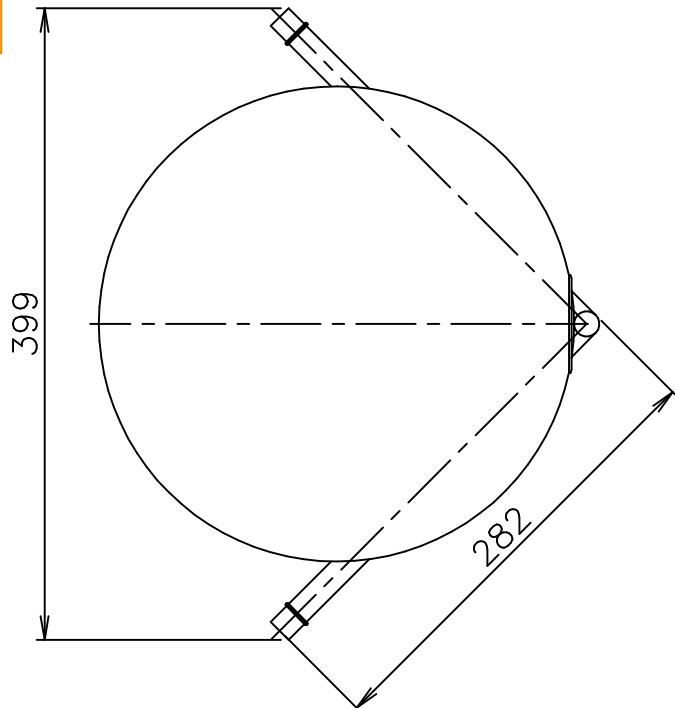

170301
170117
150528
150120

IC LIGHTS T2

6	調光器	樹脂	1	黒色 110V 150W	器具 タイプ	屋内専用
5	コード	ビニール	1	黒色		
4	プラグ	樹脂	1	黒色 15A 125V		
3	セード	ガラス	1	白色	適合	E26
2	ソケット	磁器	1	E26 白色	ランプ	二重管ハロゲンランプフロスト120V 100W×1
1	本体	GLD.BsBM/CHR.ST	1	色種参照	色種	Gold.Chrome
品番	品名	材質	数量	摘要		名称
第三角法	作図	単位	mm	尺度	—	質量 3.0 kg