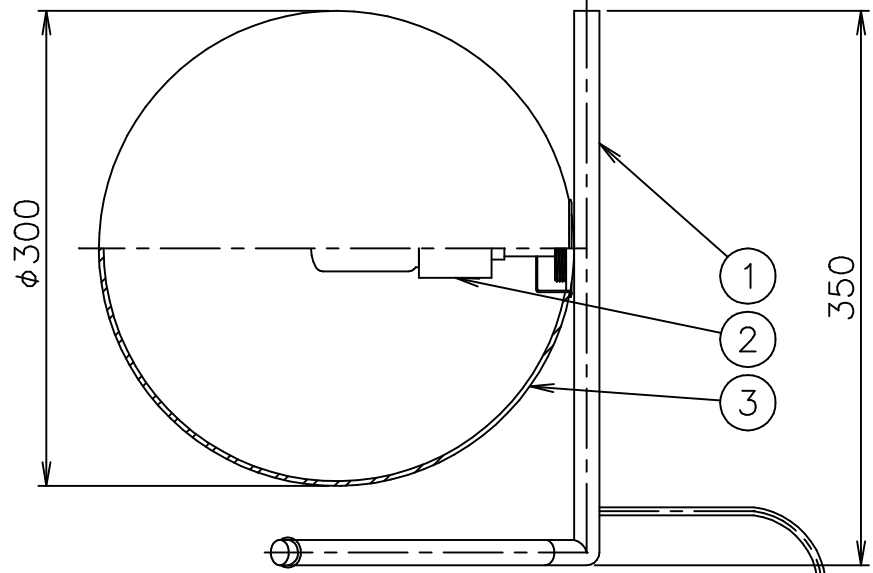

150120 150528 170117

IC LIGHTS T2

6	調光器	樹脂	1	黒色 110V 150W	器具 タイプ	屋内専用
5	コード	ビニール	1	黒色		
4	プラグ	樹脂	1	黒色 15A 125V		
3	セード	ガラス	1	白色	適合	E26
2	ソケット	磁器	1	E26 白色	ランプ	二重管ハロゲンランプフロスト120V 100W×1
1	本体	GLD.BsBM/CHR.ST	1	色種参照	色種	Gold.Chrome
品番	品名	材質	数量	摘要		名称
第三角法	作図	単位	mm	尺度	—	質量 3.0 kg