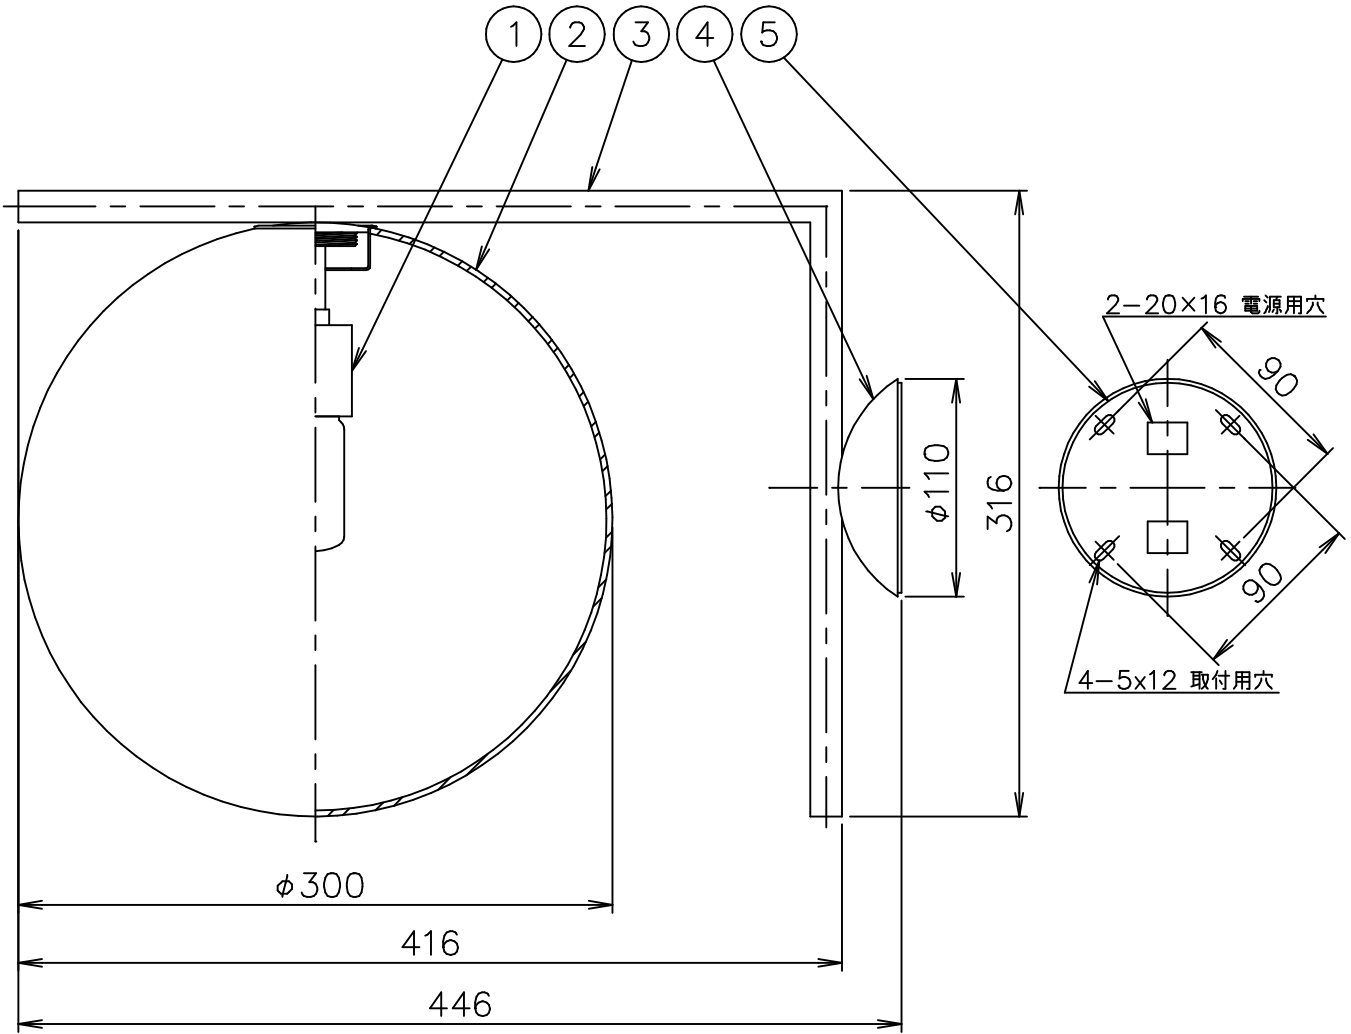

150120 170117 170301

IC LIGHTS C/W2

6					器具	屋内専用
5	取付板	SPC	1	ユニクロメート	タイプ	※天井付け, 壁付兼用
4	フランジ	GLD.BsBM/CHR.SPC	1	色種参照		
3	本体	GLD.BsBM/CHR.ST	1	色種参照	適合	E26
2	セード	ガラス	1	白色	ランプ	二重管ハロゲンランプフロスト120V 100W×1
1	ソケット	磁器	1	E26 白色	色種	Gold.Chrome
品番	品名	材質	数量	摘要		名称
	第三角法	作図	単位	mm	尺度	質量 3.7 kg
						名称 IC LIGHTS C/W2