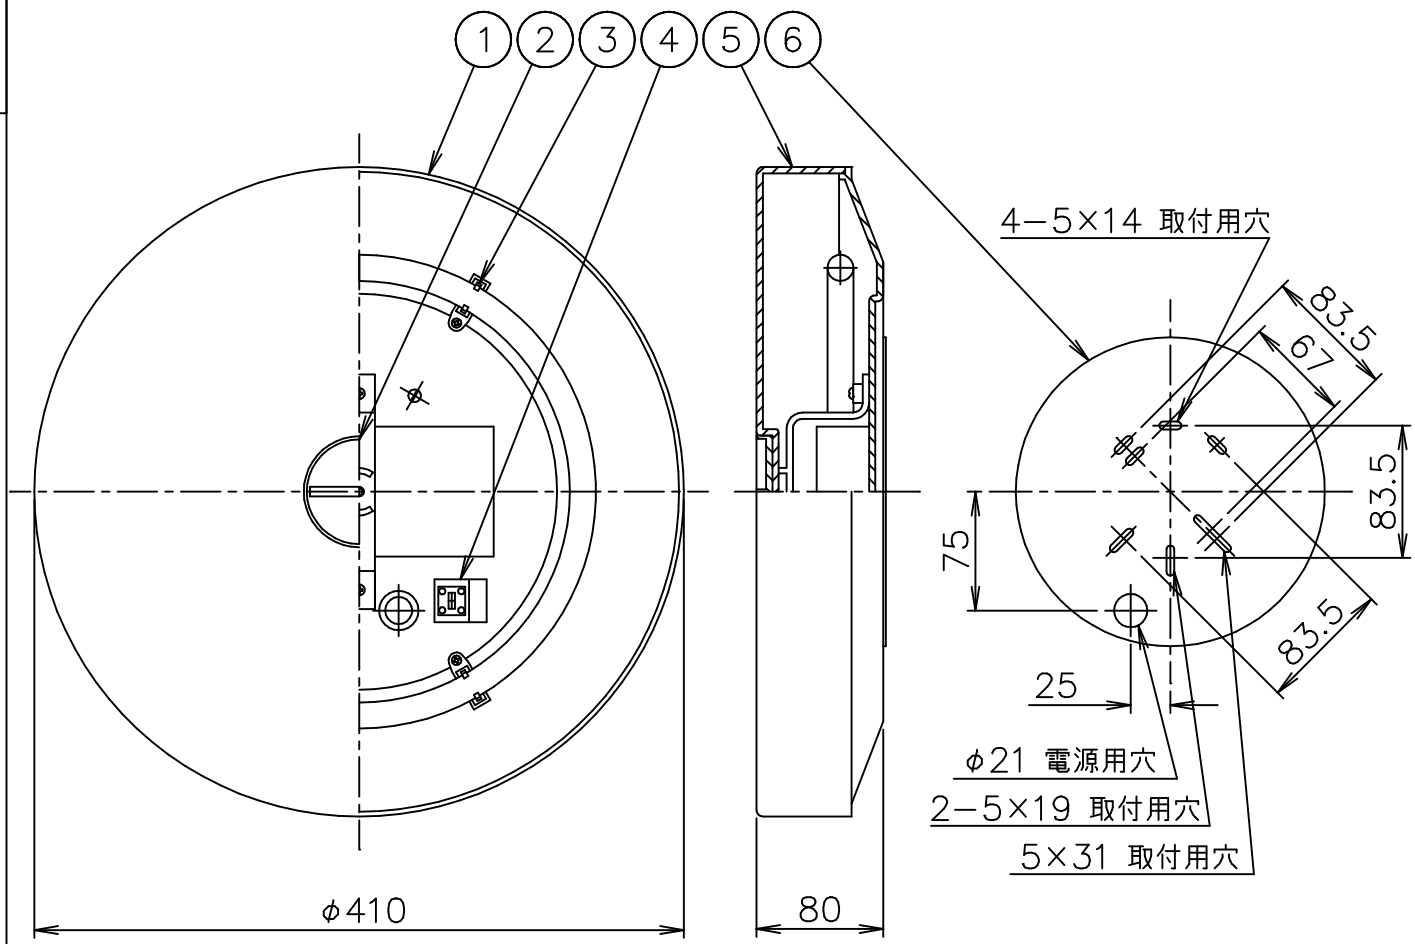

FLOS

180510

140220

6	取付板	SPC	1	グレイ色塗装	器具 タイプ	屋内専用
5	セード	ポリカーボネート	1	白色		
4	端子台	樹脂	1	白色		
3	ランプホルダー	樹脂	1	透明	適合 ランプ	GZ10q 環形蛍光ランプ FHC27W×1 (電球色)
2	セード止め金具	ADC	1	クロームメッキ	色種	White.Blue
1	本体	ポリカーボネート	1	色種参照	名称	BUTTON
品番	品名	材質	数量	摘要		
第三角法	作図	仲西	単位	mm	尺度	—
				質量	2.1	kg